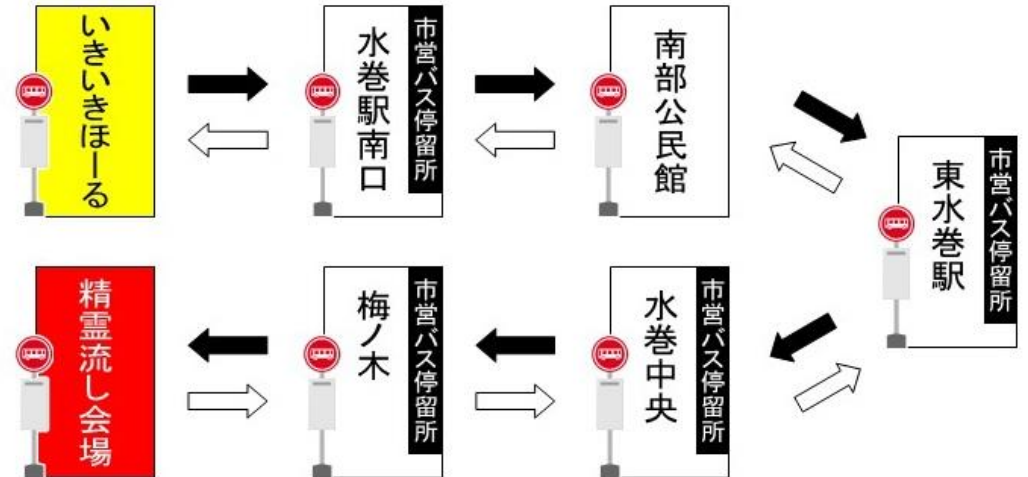

無料送迎バスをご利用の皆様へ

※ 福祉バス停留所には停車しませんので、お間違えのないようご注意ください。

往路 (各停留所 → 会場)		復路 (会場 → 各停留所)	
いきいきほーる	精霊流し会場	精霊流し会場	いきいきほーる
14:50 発	15:15 着	16:05 発	16:30 着
15:35 発	16:00 着	17:05 発	17:30 着
16:35 発	17:00 着	18:05 発	18:30 着
17:35 発	18:00 着	19:05 発	19:30 着
18:35 発	19:00 着	20:05 発	20:30 着
19:35 発	20:00 着	20:45 発	21:05 着

○ 第27回 水巻町精霊流し 無料送迎バス時刻表 (※ 多少時間が前後する場合がありますので、ご了承ください。)

バス停留所	往路時刻						
いきいきほーる	14:50	15:35	16:35	17:35	18:35	19:35	
水巻駅南口	14:52	15:37	16:37	17:37	18:37	19:37	
南部公民館	14:57	15:42	16:42	17:42	18:42	19:42	
東水巻駅	15:02	15:47	16:47	17:47	18:47	19:47	
水巻中央	15:07	15:52	16:52	17:52	18:52	19:52	
梅ノ木	15:10	15:55	16:55	17:55	18:55	19:55	
精霊流し会場	15:15	16:00	17:00	18:00	19:00	20:00	

バス停留所	復路時刻						
精霊流し会場	15:15	16:05	17:05	18:05	19:05	20:05	20:45
梅ノ木		16:10	17:10	18:10	19:10	20:10	
水巻中央		16:13	17:13	18:13	19:13	20:13	
東水巻駅		16:18	17:18	18:18	19:18	20:18	
南部公民館		16:23	17:23	18:23	19:23	20:23	
水巻駅南口		16:28	17:28	18:28	19:28	20:28	
いきいきほーる	15:30	16:30	17:30	18:30	19:30	20:30	21:05